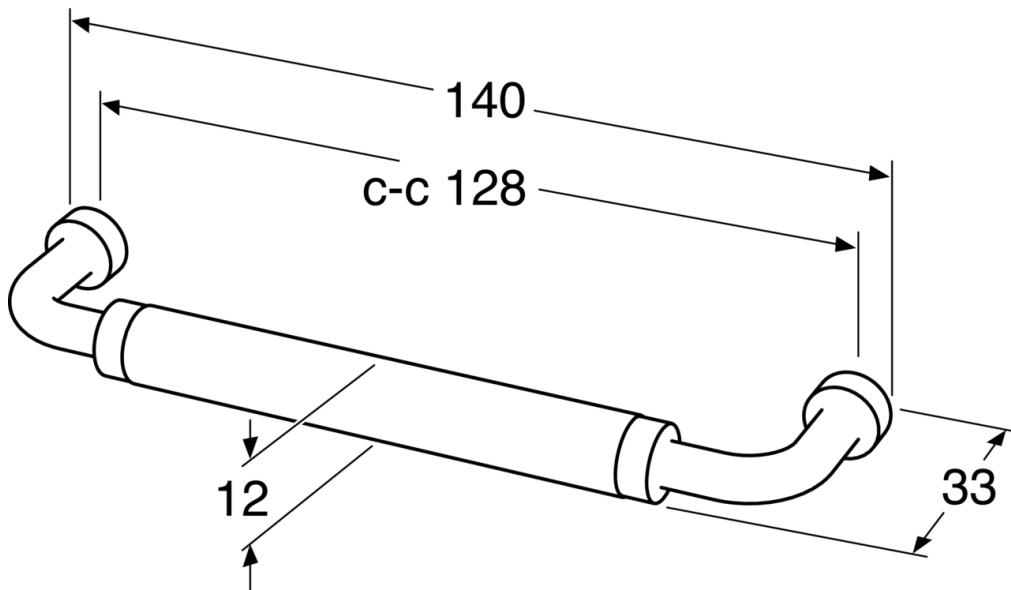

TUOTESIVU SISUSTUSKUVALLA

TUOTEOMINAISUUDET

VEDIN H2

Kromi / musta metalli, kiinnitysväli 128 mm

- Funkistyylinen vedin nikkelöidystä messingistä ja mustasta metallista
- Saatavissa useita kokoja

LVI-NUMERO: 6021671

TUOTENUMERO: GB7199H2CW128

EAN-NUMERO: 7316181000405

HAE JÄLLEENMYYJÄ

MITTAPIIRROS

HAE JÄLLEENMYYJÄ

A MEMBER OF THE
VILLEROY & BOCH GROUP

Villeroy & Boch Gustavsberg Oy
Laippatie 14 B
00880 HELSINKI
gustavsberg.fi
MYynti@gustavsberg.com